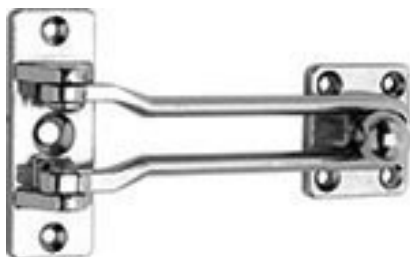

Pris 1500 SEK

Dörrspärr

Gör att dörren kan öppnas i spärrat läge så obehöriga ej kan rycka upp dörren. Fungerar på samma sätt som en dörrkedja fast är betydligt starkare. Dörrspärren monteras fast i både stålkarm och dörrblad.